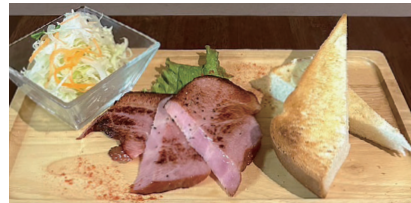

ベーコンソテー&トーストセット